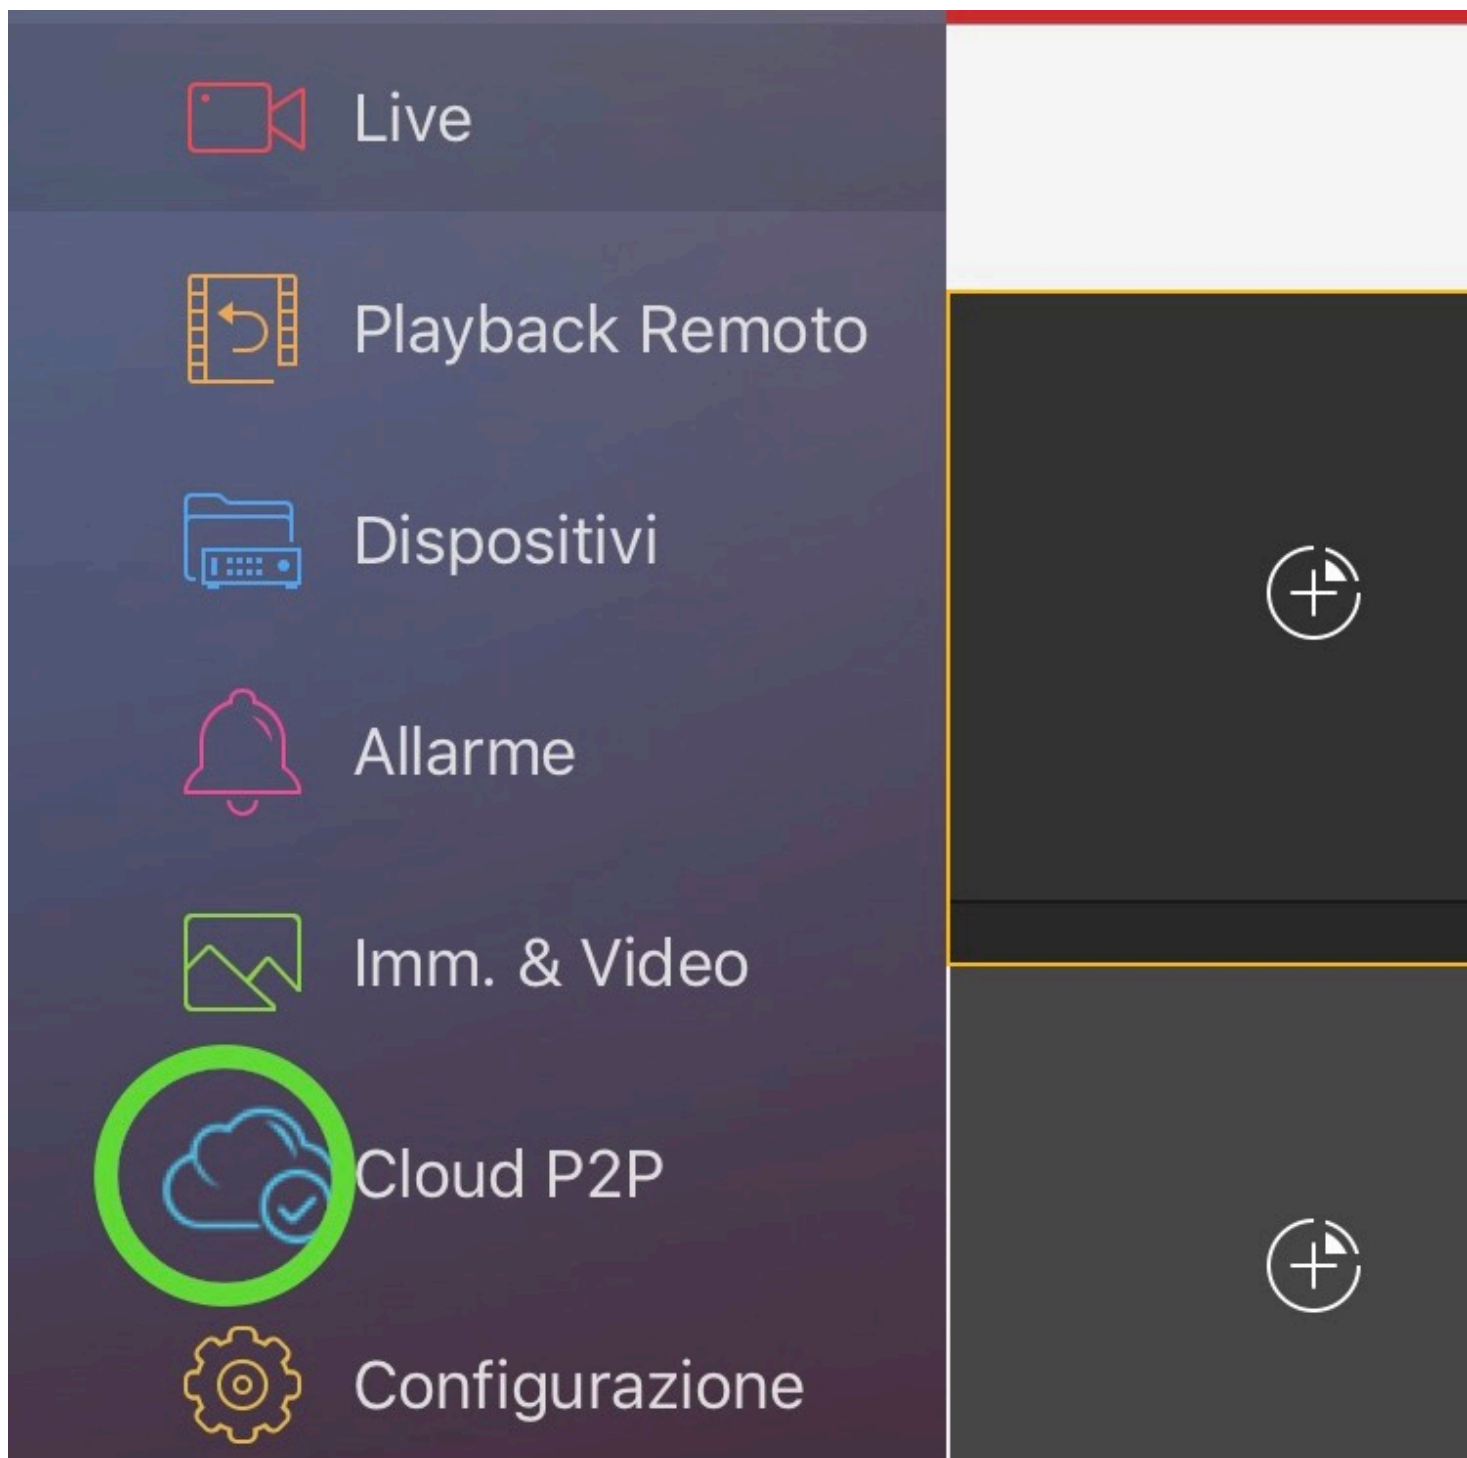

Cell. 392 8887863. - 3388306852

Sito: www.femelettroimpianti.yolasite.com

Come accedere al videoregistratore tramite Cloud P2P

- Aprire il programma IVMS-4500 e aprire il menù (figura 1)

(figura 1)

Cliccare su Cloud P2P (figura2)