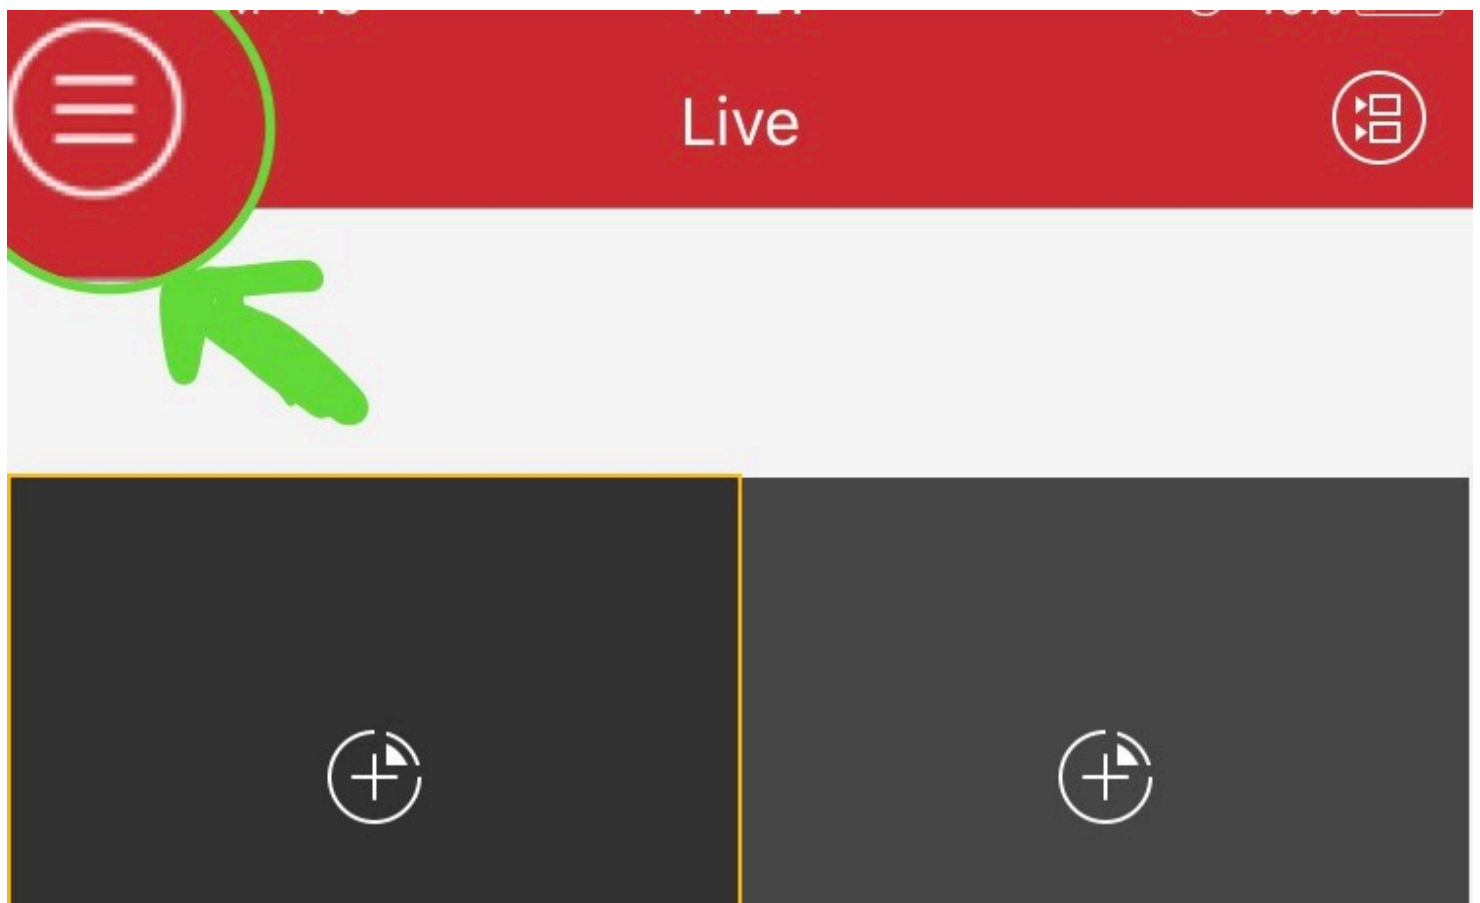

Cell. 392 8887863. - 3388306852

Sito: www.femelettroimpianti.yolasite.com

Come accedere al videoregistratore tramite Cloud P2P

- Aprire il programma IVMS-4500 e aprire il menù (figura 1)

(figura 1)

Cliccare su Cloud P2P (figura2)